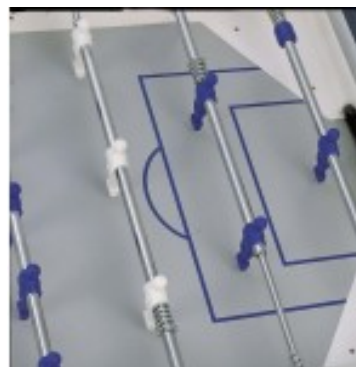

SportSTORE24 srl

Sede legale: Via Nicola Ricciotti, 11 - 00195 Roma
Capitale Sociale € 10.000
P.I. - C.F. - Iscr. Reg. Imp.: 13044071002
Rea RM-1419647

Sede operativa: Via A. Carruccio, 107 - 00134 Roma
T 06.71350124 - Fax 06.62202444
M fornituresportive@faress.com
amministrazione@faress.com