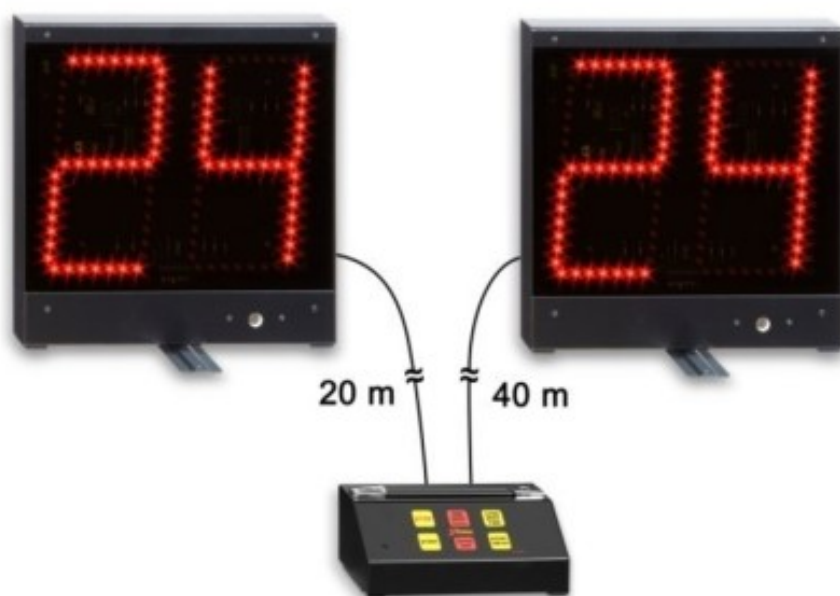

INDICATORI BASKET Kit 14/24" COPPIA DISPLAY C/CONSOLLE

Codici prodotto

Codice: TAE1070

EAN13: -

UPC: -

Descrizione

Il sistema KIT24s è stato studiato per la visualizzazione del tempo di tiro e del time-out nel gioco della pallacanestro. Il regolamento attuale prevede che tali tempi abbiano rispettivamente il valore di 24/14 e 60 secondi. E' composto da una centralina munita di tastiera e da due pannelli visualizzatori.

Caratteristiche tecniche

Cifre alte 20 cm di colore rosso visibili fino a 70 metri

Possibilità di modificare i tempi di tiro e time-out con un valore da 1 a 99 secondi.

Gestione della regola dei 14 secondi.

Spia verde sul display indicante il conteggio in corso.

Segnalatore acustico di fine tempo su ogni display.

Cavi di collegamento ai 2 display: 1 x 20m + 1 x 40m, in dotazione.

Disponibilità, su richiesta, di prolunghe di varie lunghezze.

Possibilità di aggiungere due ulteriori display

Alimentazione: a seconda della versione, 230Vac o 115Vac, 35VA MAX.

Dimensioni: 2pz 29,2x30,4x4,4cm +1pz 20x8x12,5cm.

Peso: 8.9kg.

Caratteristiche tecniche

Disponibilità prodotto: Consegna in 2-4 gg. lavorativi